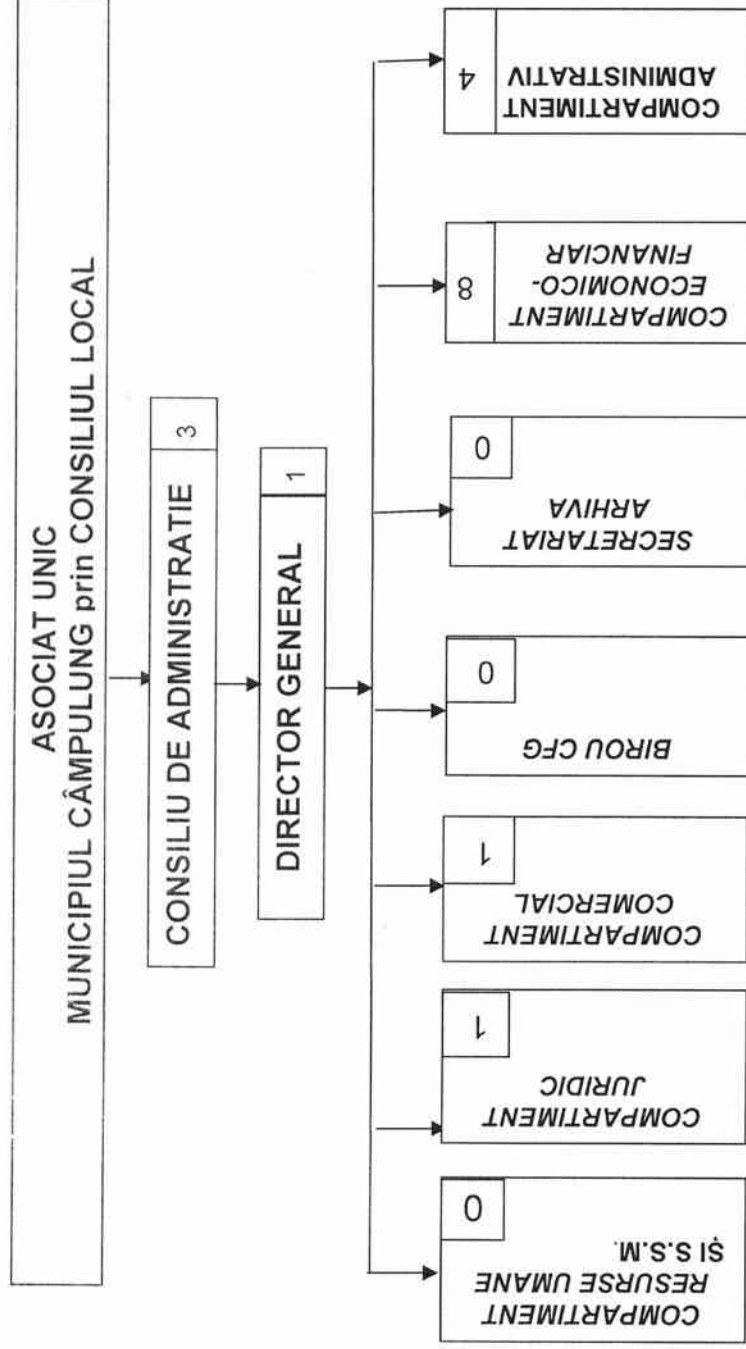

## ORGANIGRAMA SC PIEȚE-SERVICII COMUNITARE MUSCEL SRL

TOTAL PERSONAL – 14

PREȘEDINTE DE ȘEDINȚĂ,

S