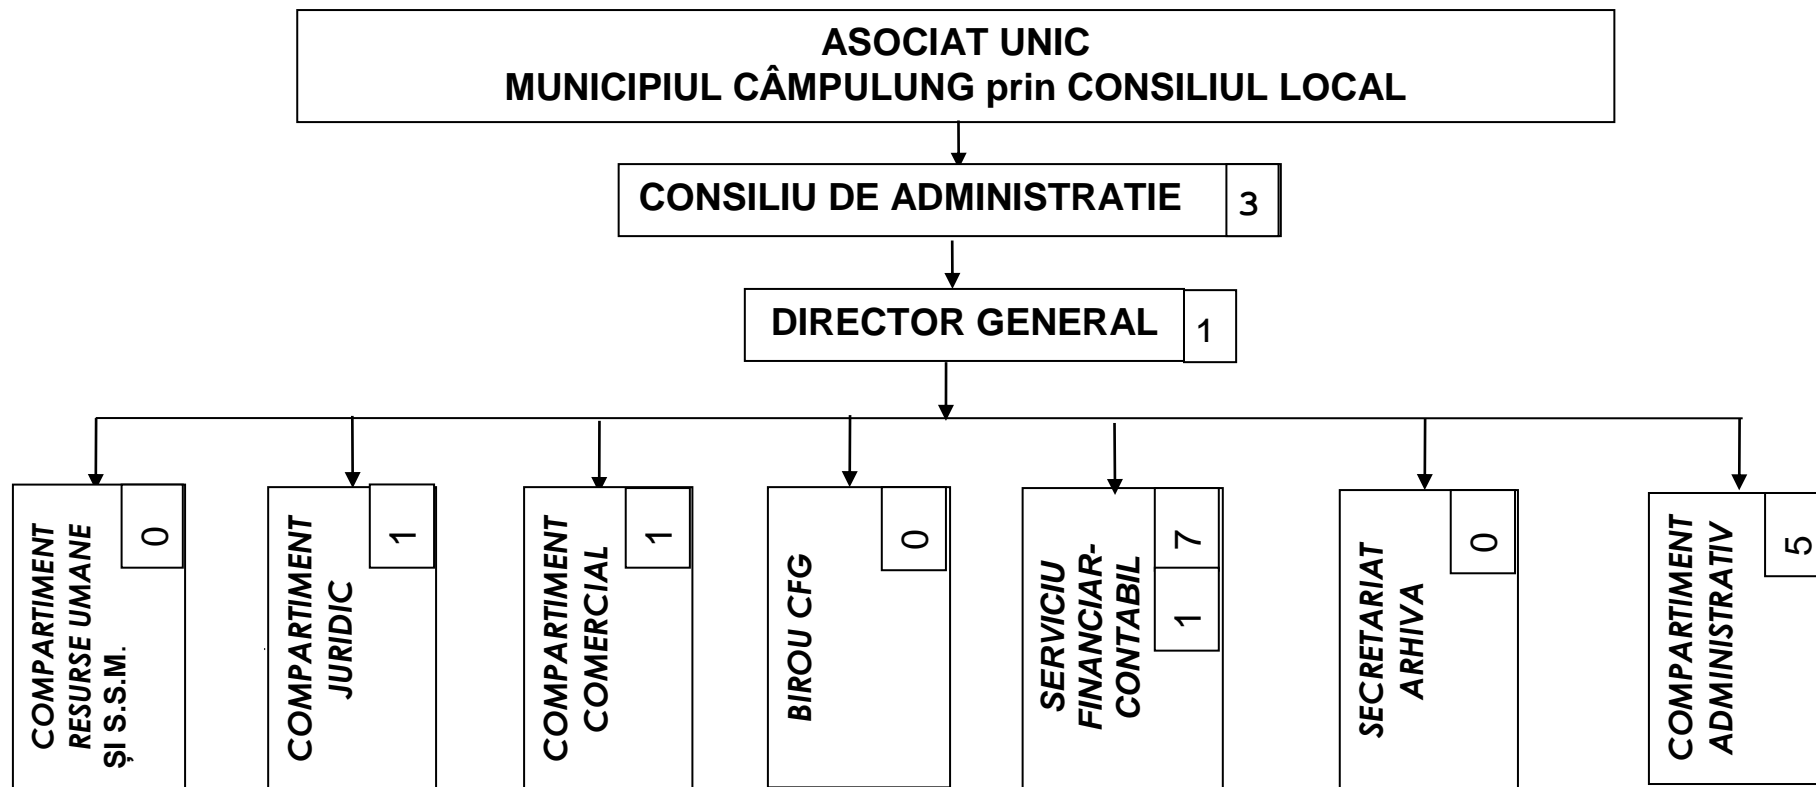

ORGANIGRAMA SC PIEȚE-SERVICII COMUNITARE MUSCEL SRL

TOTAL PERSONAL – 16

PREȘEDINTE DE ȘEDINȚĂ,
[REDACTED]